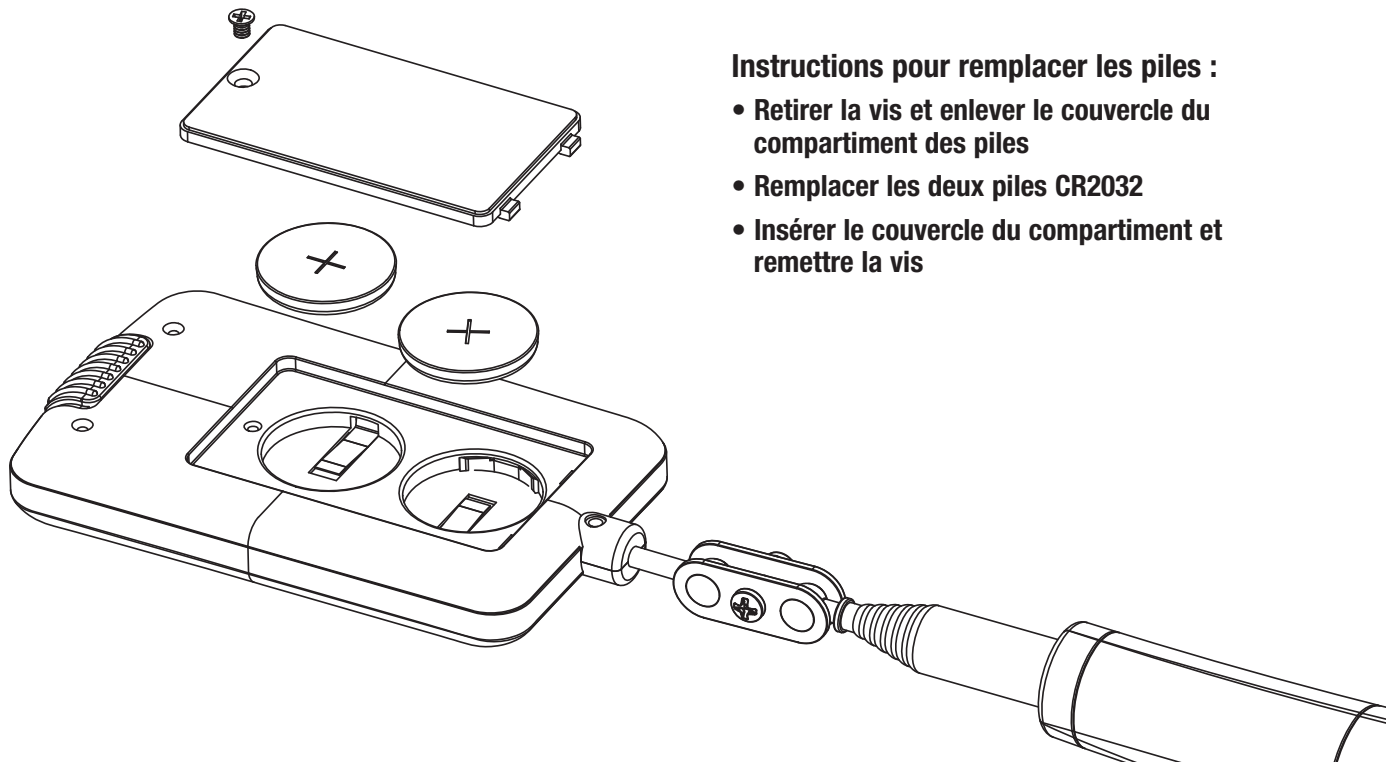

Battery Replacement Instructions:

- Remove screw and battery cover
- Replace both CR2032 batteries
- Insert battery cover and secure with screw

Instrucciones para el reemplazo de baterías:

- Remueva el tornillo y la cubierta de las baterías
- Reemplace ambas baterías CR2032
- Inserte las baterías y asegure la cubierta con el tornillo

Instructions pour remplacer les piles :

- Retirer la vis et enlever le couvercle du compartiment des piles
- Remplacer les deux piles CR2032
- Insérer le couvercle du compartiment et remettre la vis