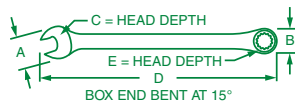

### 6 and 12 Point SuperKrome® Fractional Combination Wrenches

6 POINT PART NO.	12 POINT PART NO.	HEX SIZE	A	B	C	D	E
88208	88288	1/4"	0.58	0.44	0.17	4.00	0.24
88209	88289	9/32"	0.58	0.44	0.17	4.00	0.24
88210	88290	5/16"	0.64	0.53	0.18	4.40	0.27
88211	88291	11/32"	0.71	0.58	0.18	4.63	0.28
88212	88292	3/8"	0.77	0.62	0.20	4.88	0.30
88214	88294	7/16"	0.90	0.71	0.23	5.44	0.30
88266	88216	1/2"	1.03	0.80	0.25	6.03	0.35
88268	88218	9/16"	1.16	0.88	0.27	6.72	0.36
88270	88220	5/8"	1.29	0.96	0.29	7.50	0.40
88272	88222	11/16"	1.42	1.05	0.31	8.38	0.43
88274	88224	3/4"	1.55	1.13	0.32	9.25	0.44
88276	88226	13/16"	1.68	1.23	0.34	10.25	0.46
88278	88228	7/8"	1.80	1.30	0.37	11.28	0.47
88280	88230	15/16"	1.93	1.39	0.38	12.44	0.49
—	88232	1"	2.06	1.47	0.41	13.59	0.52
—	88234	1 1/16"	2.19	1.58	0.45	14.88	0.68
—	88236	1 1/8"	2.30	1.65	0.47	16.25	0.75
—	88238	1 3/16"	2.44	1.75	1.31	16.96	0.75
—	88240	1 1/4"	2.58	1.86	0.48	17.69	0.75
—	88242	1 5/16"	2.69	2.00	0.53	18.38	0.83
—	88244	1 3/8"	2.69	2.00	0.53	18.38	0.90
—	88246	1 7/16"	2.98	2.17	0.59	19.44	0.91
—	88248S	1 1/2"	2.98	2.17	0.59	19.44	0.91