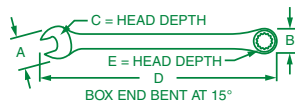

Wrench box ends feature S•K's SureGrip® Drive design, which drives the side of the hex, not the corner.

This makes S•K box ends effective on partially rounded fasteners.

6 and 12 Point SuperKrome® Fractional Combination Wrenches

6 POINT PART NO.	12 POINT PART NO.	HEX SIZE	A	B	C	D	E
88208	88288	1/4"	0.58	0.44	0.17	4.00	0.24
88209	88289	9/32"	0.58	0.44	0.17	4.00	0.24
88210	88290	5/16"	0.64	0.53	0.18	4.40	0.27
88211	88291	11/32"	0.71	0.58	0.18	4.63	0.28
88212	88292	3/8"	0.77	0.62	0.20	4.88	0.30
88214	88294	7/16"	0.90	0.71	0.23	5.44	0.30
88266	88216	1/2"	1.03	0.80	0.25	6.03	0.35
88268	88218	9/16"	1.16	0.88	0.27	6.72	0.36
88270	88220	5/8"	1.29	0.96	0.29	7.50	0.40
88272	88222	11/16"	1.42	1.05	0.31	8.38	0.43
88274	88224	3/4"	1.55	1.13	0.32	9.25	0.44
88276	88226	13/16"	1.68	1.23	0.34	10.25	0.46
88278	88228	7/8"	1.80	1.30	0.37	11.28	0.47
88280	88230	15/16"	1.93	1.39	0.38	12.44	0.49
—	88232	1"	2.06	1.47	0.41	13.59	0.52
—	88234	1 1/16"	2.19	1.58	0.45	14.88	0.68
—	88236	1 1/8"	2.30	1.65	0.47	16.25	0.75
—	88238	1 3/16"	2.44	1.75	1.31	16.96	0.75
—	88240	1 1/4"	2.58	1.86	0.48	17.69	0.75
—	88242	1 5/16"	2.69	2.00	0.53	18.38	0.83
—	88244	1 3/8"	2.69	2.00	0.53	18.38	0.90
—	88246	1 7/16"	2.98	2.17	0.59	19.44	0.91
—	88248S	1 1/2"	2.98	2.17	0.59	19.44	0.91