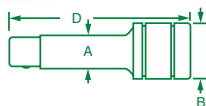

### 1/4" Drive Extensions

EXTENSION PART NO.	SIZE	A	B	D
40961	2"	0.32	0.48	2.00
40963	3"	0.32	0.48	3.00
40962	6"	0.32	0.48	6.00
40968	8"	0.33	0.48	8.00
40969	10"	0.33	0.48	10.00
40964	14"	0.32	0.48	14.00