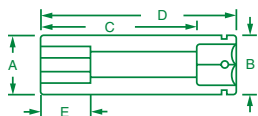

Deep Sockets

3/8" Drive, 6 and 12 Point, Deep Fractional Sockets

6 POINT PART NO.	12 POINT PART NO.	HEX SIZE	A	B	C	D	E
40408	42408	1/4"	0.42	0.69	1.26	1.76	0.16
40410	42410	5/16"	0.47	0.69	1.26	1.76	0.16
40412	42412	3/8"	0.55	0.69	1.26	1.76	0.17
40414	42414	7/16"	0.64	0.69	1.26	1.76	0.22
40416	42416	1/2"	0.72	0.72	1.26	1.76	0.27
40418	42418	9/16"	0.81	0.81	1.34	1.89	0.33
40420	42420	5/8"	0.88	0.88	1.78	2.51	0.38
40422	42422	11/16"	0.94	0.94	1.75	2.51	0.38
40424	42424	3/4"	1.00	1.00	1.75	2.51	0.44
40426	42426	13/16"	1.06	1.06	1.76	2.51	0.46
40428	42428	7/8"	1.19	1.19	1.77	2.51	0.50
40430	42430	15/16"	1.25	1.25	1.98	2.51	0.50
40432	42432	1"	1.32	1.32	1.98	2.51	0.50

3/8" Drive, 6 Point, Extra Deep Fractional Sockets

PART NO.	HEX SIZE	A	B	C	D	E
40458	1/4"	0.42	0.69	1.54	2.14	0.16
40460	5/16"	0.47	0.69	1.54	2.14	0.16
40462	3/8"	0.56	0.69	1.67	2.14	0.18
40464	7/16"	0.64	0.69	1.67	2.14	0.29
40466	1/2"	0.71	0.71	1.42	2.14	0.33
40468	9/16"	0.81	0.81	1.49	2.14	0.33