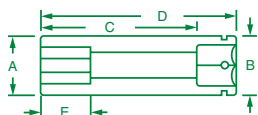

Deep Sockets

3/8" Drive, 6 and 12 Point, Deep Fractional Sockets

6 POINT PART NO.	12 POINT PART NO.	HEX SIZE	A	B	C	D	E
40408	42408	1/4"	0.42	0.69	1.26	1.76	0.16
40410	42410	5/16"	0.47	0.69	1.26	1.76	0.16
40412	42412	3/8"	0.55	0.69	1.26	1.76	0.17
40414	42414	7/16"	0.64	0.69	1.26	1.76	0.22
40416	42416	1/2"	0.72	0.72	1.26	1.76	0.27
40418	42418	9/16"	0.81	0.81	1.34	1.89	0.33
40420	42420	5/8"	0.88	0.88	1.78	2.51	0.38
40422	42422	11/16"	0.94	0.94	1.75	2.51	0.38
40424	42424	3/4"	1.00	1.00	1.75	2.51	0.44
40426	42426	13/16"	1.06	1.06	1.76	2.51	0.46
40428	42428	7/8"	1.19	1.19	1.77	2.51	0.50
40430	42430	15/16"	1.25	1.25	1.98	2.51	0.50
40432	42432	1"	1.32	1.32	1.98	2.51	0.50

3/8" Drive, 6 Point, Extra Deep Fractional Sockets

PART NO.	HEX SIZE	A	B	C	D	E
40458	1/4"	0.42	0.69	1.54	2.14	0.16
40460	5/16"	0.47	0.69	1.54	2.14	0.16
40462	3/8"	0.56	0.69	1.67	2.14	0.18
40464	7/16"	0.64	0.69	1.67	2.14	0.29
40466	1/2"	0.71	0.71	1.42	2.14	0.33
40468	9/16"	0.81	0.81	1.49	2.14	0.33