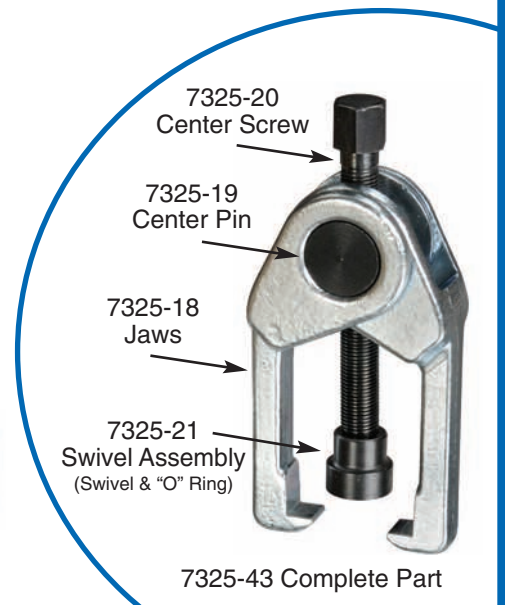

**PRO SUPER HUB-SHARK<sup>™</sup> PARTS LIST**

★ **H-1**  
**7326-4**  
**Hub Installer**

7325-10  
Inner Race  
Adapter

7325-16  
Ford Axle  
Installer 1-3/4

HPA-1  
7325-8  
Adapter Small

HPA-2  
7325-9  
Adapter Large

7325-2  
7/8" Main Screw

7325-17  
7/8" Nut

7325-14  
Small 7/8"  
Nut

7325-28  
Large Washer

★ **7326-10**  
**Thrust Bearing**

★ **7326-12**  
**3/4" Main Screw**

★ **7326-11**  
**3/4" Nut**

★ **NEW COMPONENT** \*7325-15A Stud is 1/2" diameter.

**SLEEVE**

**ADAPTER**

**INSTALLER**

**REMOVER**

|                                |  |  |   |   |
|--------------------------------|--|--|---|---|
| <b>CHRYSLER</b>                | <br>S-1<br>7325-24    | <br>★ C-1**<br>7326-2 | <br>IN-1<br>7325-25    | <br>R-1<br>7325-23   |
| <b>FORD</b>                    | <br>S-2<br>7325-31    | <br>A-2<br>7325-30    | <br>IN-2<br>7325-33    | <br>R-2<br>7325-32   |
| <b>FORD SPECIAL (EXPLORER)</b> | <br>★ S-6<br>7326-8   | <br>★ C-2<br>7326-3   | <br>★ IN-6<br>7326-5   | SELECT<br>BEST<br>REMOVER   |
| <b>HONDA</b>                   | <br>S-3<br>7325-35   | <br>A-3<br>7325-34   | <br>IN-3<br>7325-36   | <br>R-3<br>7325-37  |
| <b>HONDA SPECIAL</b>           | <br>★ S-5<br>7326-7 | <br>★ A-5<br>7326-1 | SELECT<br>BEST<br>COMPONENT   | SELECT<br>BEST<br>REMOVER   |
| <b>VOLKSWAGEN</b>              | <br>S-4<br>7325-39  | C-1**<br>ADAPTER<br>(SEE ABOVE)  | <br>IN-4<br>7325-41  | <br>R-4<br>7325-40 |
| <b>MEDIUM BEARINGS</b>         | <br>★ S-7<br>7326-9 | C-2<br>ADAPTER<br>(SEE ABOVE)  | <br>★ IN-7<br>7326-6 | SELECT<br>BEST<br>REMOVER   |

\*\* Replaces A-1 and A-4 adapters.

★ **NEW COMPONENT** - Part Numbers with 7326 are new and additions to the original 7325 Hub-Shark set.