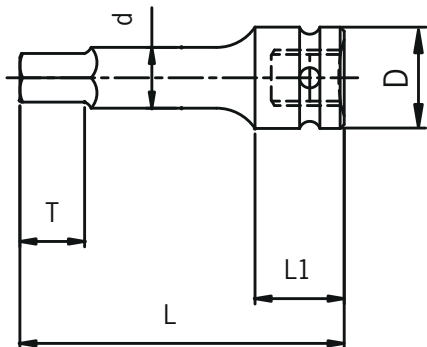

3/8" DR. EXTERNAL STAR

ITEM	SIZE	D	D	T1	T	L1	L2	L
3045E	E4	17	7.3	12	7.5	15	13	28
3670SE1	E5	17	8.3	12	7.5	15	13	28
3670SE2	E6	17	9.3	12	9.5	15	13	28
3670SE3	E7	17	9.8	12	9.5	15	13	28
3670SE4	E8	17	11.2	12	10.5	15	13	28
3670SE5	E10	17	13.2	12	10.5	15	13	28
3670SE6	E11	17	13.8	12	11.5	15	13	28
3670SE7	E12	17	14.8	12	11.5	15	13	28
3670SE8	E14	18	16.8	12	11.5	15	13	28
3670SE9	E16	20	18.8	12	11.5	15	13	28

3/8" DR. HEX SAE

ITEM	SIZE	D	D	T	L1	L
36471	3/16"	6.7	19	13	18.5	60
36472	7/32"	7.6	19	13	18.5	60
36473	1/4"	8.5	19	13	18.5	60
36474	5/16"	10.5	19	13	18.5	60
36475	3/8"	12.2	19	13	18.5	60
36476	7/16"	13.9	19	13	18.5	60
36477	1/2"	15.8	19	13	18.5	60
36478	9/16"	17.6	19	13	18.5	60
36479	5/8"	18	19	13	18.5	60

3/8" DR. HEX METRIC

ITEM	SIZE	D	D	T	L1	L
36481	4mm	6	19	13	18.5	60
36482	5mm	7	19	13	18.5	60
36483	6mm	8	19	13	18.5	60
36484	7mm	9	19	13	18.5	60
36485	8mm	10.5	19	13	18.5	60
36486	9mm	11.5	19	13	18.5	60
36487	10mm	12.5	19	13	18.5	60
36488	12mm	15	19	13	18.5	60
36489	14mm	17.5	19	13	18.5	60
364810	16mm	18.1	19	13	18.5	60
364811	17mm	19	19	13	18.5	60