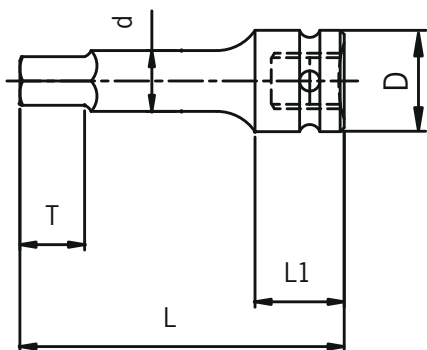

3/8" DR. EXTERNAL STAR

ITEM	SIZE	D	D	T1	T	L1	L2	L
3045E	E4	17	7.3	12	7.5	15	13	28
3670SE1	E5	17	8.3	12	7.5	15	13	28
3670SE2	E6	17	9.3	12	9.5	15	13	28
3670SE3	E7	17	9.8	12	9.5	15	13	28
3670SE4	E8	17	11.2	12	10.5	15	13	28
3670SE5	E10	17	13.2	12	10.5	15	13	28
3670SE6	E11	17	13.8	12	11.5	15	13	28
3670SE7	E12	17	14.8	12	11.5	15	13	28
3670SE8	E14	18	16.8	12	11.5	15	13	28
3670SE9	E16	20	18.8	12	11.5	15	13	28

3/8" DR. HEX SAE

ITEM	SIZE	D	D	T	L1	L
36471	3/16"	6.7	19	13	18.5	60
36472	7/32"	7.6	19	13	18.5	60
36473	1/4"	8.5	19	13	18.5	60
36474	5/16"	10.5	19	13	18.5	60
36475	3/8"	12.2	19	13	18.5	60
36476	7/16"	13.9	19	13	18.5	60
36477	1/2"	15.8	19	13	18.5	60
36478	9/16"	17.6	19	13	18.5	60
36479	5/8"	18	19	13	18.5	60

3/8" DR. HEX METRIC

ITEM	SIZE	D	D	T	L1	L
36481	4mm	6	19	13	18.5	60
36482	5mm	7	19	13	18.5	60
36483	6mm	8	19	13	18.5	60
36484	7mm	9	19	13	18.5	60
36485	8mm	10.5	19	13	18.5	60
36486	9mm	11.5	19	13	18.5	60
36487	10mm	12.5	19	13	18.5	60
36488	12mm	15	19	13	18.5	60
36489	14mm	17.5	19	13	18.5	60
364810	16mm	18.1	19	13	18.5	60
364811	17mm	19	19	13	18.5	60