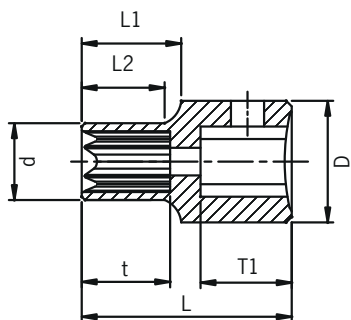

3/8" DR. EXTERNAL STAR

ITEM	SIZE	D	D	T1	T	L1	L2	L
3045E	E4	17	7.3	12	7.5	15	13	28
3670SE1	E5	17	8.3	12	7.5	15	13	28
3670SE2	E6	17	9.3	12	9.5	15	13	28
3670SE3	E7	17	9.8	12	9.5	15	13	28
3670SE4	E8	17	11.2	12	10.5	15	13	28
3670SE5	E10	17	13.2	12	10.5	15	13	28
3670SE6	E11	17	13.8	12	11.5	15	13	28
3670SE7	E12	17	14.8	12	11.5	15	13	28
3670SE8	E14	18	16.8	12	11.5	15	13	28
3670SE9	E16	20	18.8	12	11.5	15	13	28

3/8" DR. HEX SAE

ITEM	SIZE	D	D	T	L1	L
36471	3/16"	6.7	19	13	18.5	60
36472	7/32"	7.6	19	13	18.5	60
36473	1/4"	8.5	19	13	18.5	60
36474	5/16"	10.5	19	13	18.5	60
36475	3/8"	12.2	19	13	18.5	60
36476	7/16"	13.9	19	13	18.5	60
36477	1/2"	15.8	19	13	18.5	60
36478	9/16"	17.6	19	13	18.5	60
36479	5/8"	18	19	13	18.5	60

3/8" DR. HEX METRIC

ITEM	SIZE	D	D	T	L1	L
36481	4mm	6	19	13	18.5	60
36482	5mm	7	19	13	18.5	60
36483	6mm	8	19	13	18.5	60
36484	7mm	9	19	13	18.5	60
36485	8mm	10.5	19	13	18.5	60
36486	9mm	11.5	19	13	18.5	60
36487	10mm	12.5	19	13	18.5	60
36488	12mm	15	19	13	18.5	60
36489	14mm	17.5	19	13	18.5	60
364810	16mm	18.1	19	13	18.5	60
364811	17mm	19	19	13	18.5	60