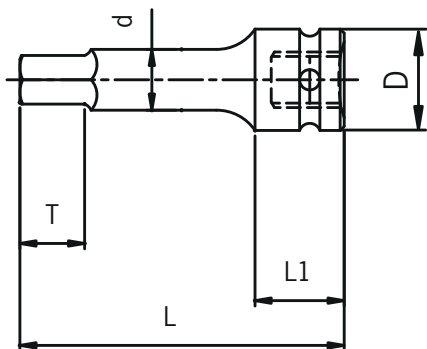

## 3/8" DR. EXTERNAL STAR

ITEM	SIZE	D	D	T1	T	L1	L2	L
3045E	E4	17	7.3	12	7.5	15	13	28
3670SE1	E5	17	8.3	12	7.5	15	13	28
3670SE2	E6	17	9.3	12	9.5	15	13	28
3670SE3	E7	17	9.8	12	9.5	15	13	28
3670SE4	E8	17	11.2	12	10.5	15	13	28
3670SE5	E10	17	13.2	12	10.5	15	13	28
3670SE6	E11	17	13.8	12	11.5	15	13	28
3670SE7	E12	17	14.8	12	11.5	15	13	28
3670SE8	E14	18	16.8	12	11.5	15	13	28
3670SE9	E16	20	18.8	12	11.5	15	13	28

## 3/8" DR. HEX SAE

ITEM	SIZE	D	D	T	L1	L
36471	3/16"	6.7	19	13	18.5	60
36472	7/32"	7.6	19	13	18.5	60
36473	1/4"	8.5	19	13	18.5	60
36474	5/16"	10.5	19	13	18.5	60
36475	3/8"	12.2	19	13	18.5	60
36476	7/16"	13.9	19	13	18.5	60
36477	1/2"	15.8	19	13	18.5	60
36478	9/16"	17.6	19	13	18.5	60
36479	5/8"	18	19	13	18.5	60

## 3/8" DR. HEX METRIC

ITEM	SIZE	D	D	T	L1	L
36481	4mm	6	19	13	18.5	60
36482	5mm	7	19	13	18.5	60
36483	6mm	8	19	13	18.5	60
36484	7mm	9	19	13	18.5	60
36485	8mm	10.5	19	13	18.5	60
36486	9mm	11.5	19	13	18.5	60
36487	10mm	12.5	19	13	18.5	60
36488	12mm	15	19	13	18.5	60
36489	14mm	17.5	19	13	18.5	60
364810	16mm	18.1	19	13	18.5	60
364811	17mm	19	19	13	18.5	60