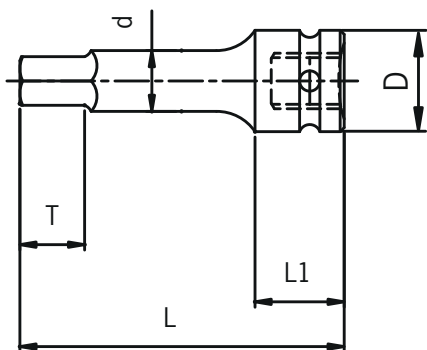

## 3/8" DRIVE SAE HEX IMPACT DRIVER SET

3647 SET OF 7

MODEL	SIZE	MODEL	SIZE
36471	3/16"	36475	3/8"
36472	7/32"	36476	7/16"
36473	1/4"	36477	1/2"
36474	5/16"		

## 3/8" DR. EXTERNAL STAR

ITEM	SIZE	D	D	T1	T	L1	L2	L
3045E	E4	17	7.3	12	7.5	15	13	28
3670SE1	E5	17	8.3	12	7.5	15	13	28
3670SE2	E6	17	9.3	12	9.5	15	13	28
3670SE3	E7	17	9.8	12	9.5	15	13	28
3670SE4	E8	17	11.2	12	10.5	15	13	28
3670SE5	E10	17	13.2	12	10.5	15	13	28
3670SE6	E11	17	13.8	12	11.5	15	13	28
3670SE7	E12	17	14.8	12	11.5	15	13	28
3670SE8	E14	18	16.8	12	11.5	15	13	28
3670SE9	E16	20	18.8	12	11.5	15	13	28

## 3/8" DR. HEX SAE

ITEM	SIZE	D	D	T	L1	L
36471	3/16"	6.7	19	13	18.5	60
36472	7/32"	7.6	19	13	18.5	60
36473	1/4"	8.5	19	13	18.5	60
36474	5/16"	10.5	19	13	18.5	60
36475	3/8"	12.2	19	13	18.5	60
36476	7/16"	13.9	19	13	18.5	60
36477	1/2"	15.8	19	13	18.5	60
36478	9/16"	17.6	19	13	18.5	60
36479	5/8"	18	19	13	18.5	60

## 3/8" DR. HEX METRIC

ITEM	SIZE	D	D	T	L1	L
36481	4mm	6	19	13	18.5	60
36482	5mm	7	19	13	18.5	60
36483	6mm	8	19	13	18.5	60
36484	7mm	9	19	13	18.5	60
36485	8mm	10.5	19	13	18.5	60
36486	9mm	11.5	19	13	18.5	60
36487	10mm	12.5	19	13	18.5	60
36488	12mm	15	19	13	18.5	60
36489	14mm	17.5	19	13	18.5	60
364810	16mm	18.1	19	13	18.5	60
364811	17mm	19	19	13	18.5	60