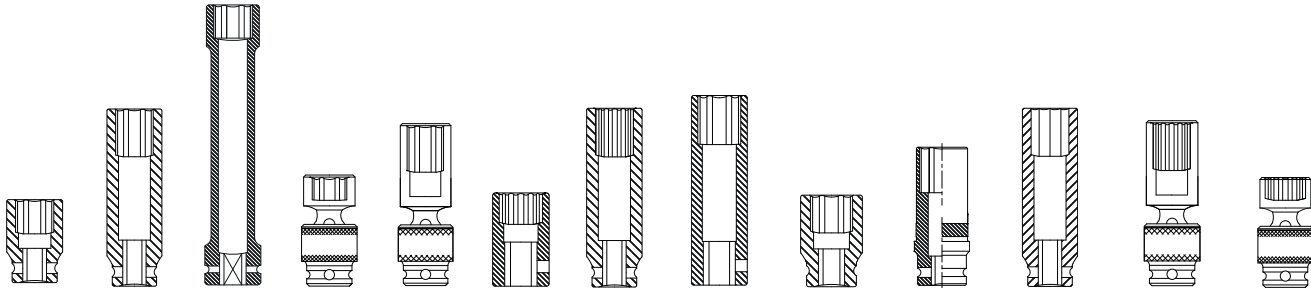

1/2" DRIVE INDIVIDUAL SAE SOCKETS

SIZE	STD.	DEEP	EXTRA LONG DEEP	UNIV.	DEEP UNIV.	12 PT.	12 PT. DEEP	EXTRA THIN WALL DEEP	MAGNETIC	WHEEL PROTECT.	8 PT. DEEP	12 PT. DEEP UNIV.	12 PT. UNIV.
SAE	MODEL	MODEL	MODEL	MODEL	MODEL	MODEL	MODEL	MODEL	MODEL	MODEL	MODEL	MODEL	MODEL
5/16"	210	210D	210XD										
3/8"	212	212D	212XD	212U	212UD	212Z	26701		212MG		212QD	212ZUD	212UZ
7/16"	214	214D	214XD	214U	214UD	214Z	26702		214MG		214QD	214ZUD	214UZ
1/2"	216	216D	216XD	216U	216UD	216Z	26703		216MG		216QD	216ZUD	216UZ
9/16"	218	218D	218XD	218U	218UD	218Z	26704		218MG		218QD	218ZUD	218UZ
5/8"	220	220D	220XD	220U	220UD	220Z	26705		220MG		220QD	220ZUD	220UZ
11/16"	222	222D	222XD	222U	222UD	222Z	26706		222MG		222QD	222ZUD	222UZ
3/4"	224	224D	224XD	224U	224UD	224Z	26707	2624	224MG	28492	224QD	224ZUD	224UZ
13/16"	226	226D	226XD	226U	226UD	226Z	26708	2626	226MG	28494	226QD	226ZUD	226UZ
7/8"	228	228D	228XD	228U	228UD	228Z	26709	2628	228MG	28496	228QD	228ZUD	228UZ
15/16"	230	230D	230XD	230U	230UD	230Z	267010		230MG	28498	230QD	230ZUD	230UZ
1"	232	232D	232XD	232U		232Z	267011	2632	232MG	284910	232QD	232ZUD	232UZ
1-1/16"	234	234D	234XD	234U		234Z	267012	2634		284912	234QD	234ZUD	234UZ
1-1/8"	236	236D	236XD	236U		236Z	267013				236QD	236ZUD	236UZ
1-3/16"	238	238D	238XD	238U		238Z	267014					238ZUD	238UZ
1-1/4"	240	240D	240XD	240U		240Z	267015					240ZUD	240UZ
1-5/16"	242	242D	242XD			242Z	242ZD						
1-3/8"	244	244D	244XD			244Z	244ZD						
1-7/16"	246	246D	246XD			246Z	246ZD						
1-1/2"	248	248D	248XD			248Z	248ZD						
1-9/16"	250	250D											
1-5/8"	252	252D											
1-11/16"	254	254D											
1-3/4"	256	256D											
1-13/16"	258	258D											
1-7/8"	260	260D											
1-15/16"	262	262D											
2"	264	264D											
2-1/16"	266	266D											
2-1/8"	268	268D											
2-3/16"	270	270D											
2-1/4"	272	272D