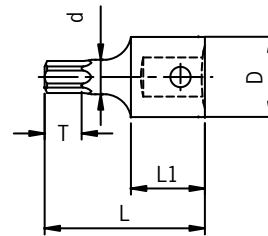

1/2" DR. WHEEL PROTECTOR EXTRA THIN-WALL SAE & METRIC

ITEM	SIZE	SHAPE	D	D	T1	T2	L1	L
28492	3/4"	A	26	30	24	18	58	85
28494	13/16"	A	28	30	24	18	58	85
28496	7/8"	B	29.5	32	26	18	58	85
28498	15/16"	B	31.5	34	28	18	58	85
284910	1"	B	33.5	36	28	18	58	85
284912	1-1/16"	B	35.5	38	30	18	58	85
ITEM	SIZE	SHAPE	D	D	T1	T2	L1	L
284917	17mm	A	23.8	30	24	18	58	85
284919	19mm	A	26	30	24	18	58	85
284921	21mm	A	28	30	24	18	58	85

A

B

1/2" DR. INTERNAL STAR

ITEM	SIZE	D	D	T	L1	L
2690S1	T30	6	25	8	22.5	78
2690S2	T40	7.5	25	8.5	22.5	78
2690S3	T45	7.9	25	9.5	22.5	78
2690S4	T47	8.3	25	10	22.5	78
2690S5	T50	8.9	25	10.5	22.5	78
2690S6	T55	11.5	25	11.5	22.5	78
2690S7	T60	14	25	13	22.5	78
2690S8	T70	16	25	14	22.5	78

1/2" DR. EXTERNAL STAR

ITEM	SIZE	D	D	T1	T2	L
2690SE1	E10	17	22	16.5	11	38
2690SE2	E11	17	22	16.5	11	38
2690SE3	E12	17	22	16.5	11	38
2690SE4	E14	17	22	16.5	13	38
2690SE5	E16	17	22	16.5	13	38
2690SE6	E18	17	22	16.5	13	38
2690SE7	E20	17	22	16.5	15	38
2690SE8	E22	17	22	16.5	15	38
2690SE9	E24	18	22	16.5	16.2	38