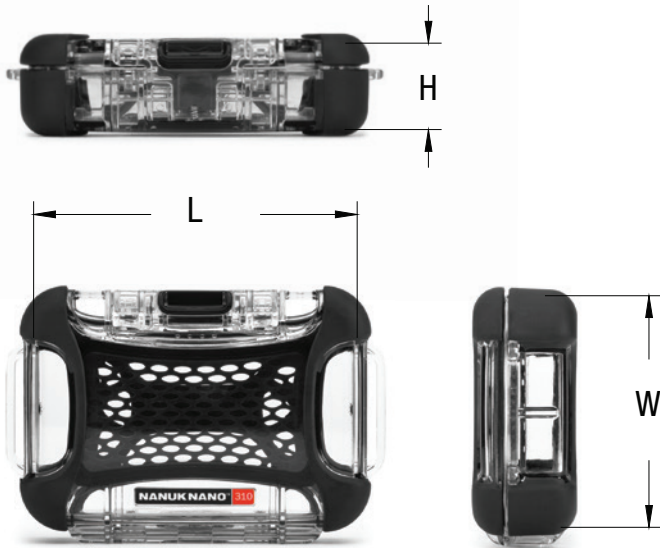

NANUK NANO[®]

NANO
SERIES

310

SPECIFICATIONS | SPÉCIFICATIONS

Interior dimensions | Dimensions intérieures
L5.2" x W3.0" x H1.1"
L131mm x W77mm x H28mm

Exterior dimensions | Dimensions extérieures
L5.9" x W4.3" x H1.7"
L149mm x W110mm x H43mm

Weight | Poids
0.4 lbs | 0.2 kg

Lid depth | Profondeur du couvercle
0.2" | 6mm

Base depth | Profondeur de la base
0.9" | 22mm

Max buoyancy | Flottabilité maximum
N/A

Temperature range | Plage de températures
Min -20°F (-29°C) Max 140°F (60°C)