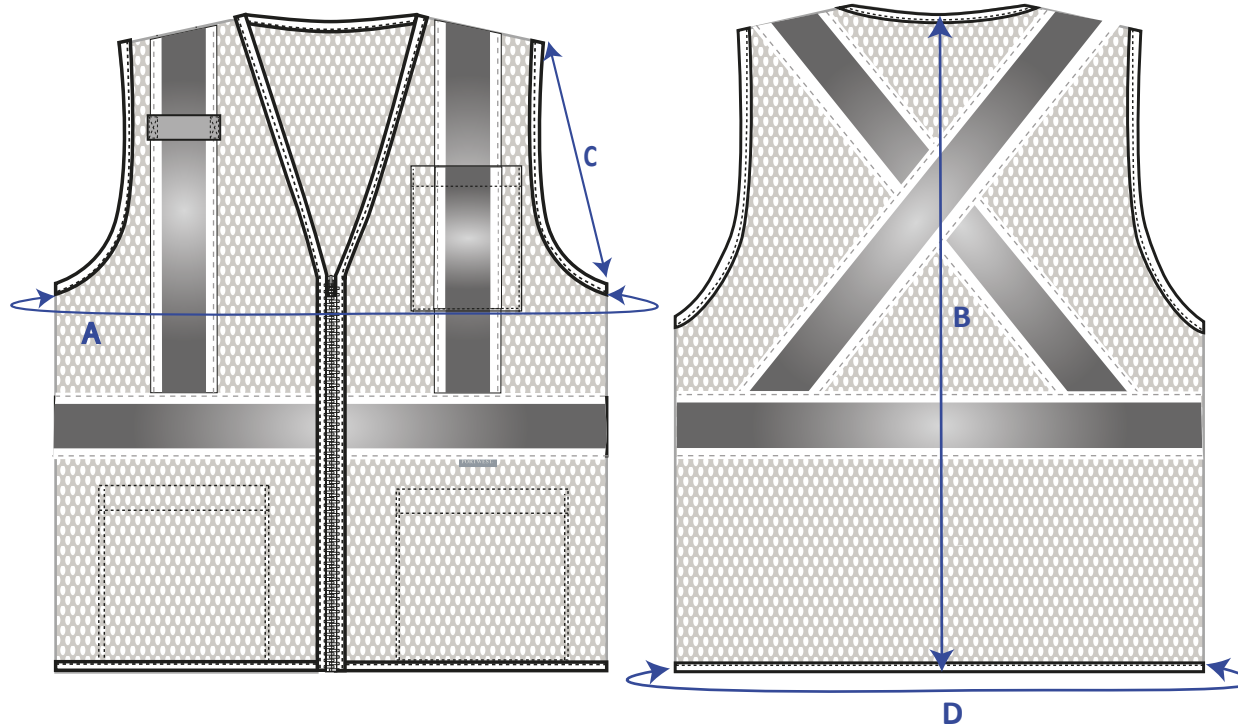

STYLE NO: CA101

DESCRIPTION: X Back Contrast Tape Vest

Measurements- all in cm									
AREA	S	M	L	XL	XXL	3XL	4XL	5XL	
<b>A</b> Garment chest	119	126	134	142	150	158	170	182	
<b>B</b> C. Back Length	70	70	70	72	72	75	75	75	
<b>C</b> Armhole (Straight)	27.6	27.6	27.6	30.5	30.5	35.5	35.5	40	
<b>D</b> Hem	119	126	134	142	150	158	170	182	