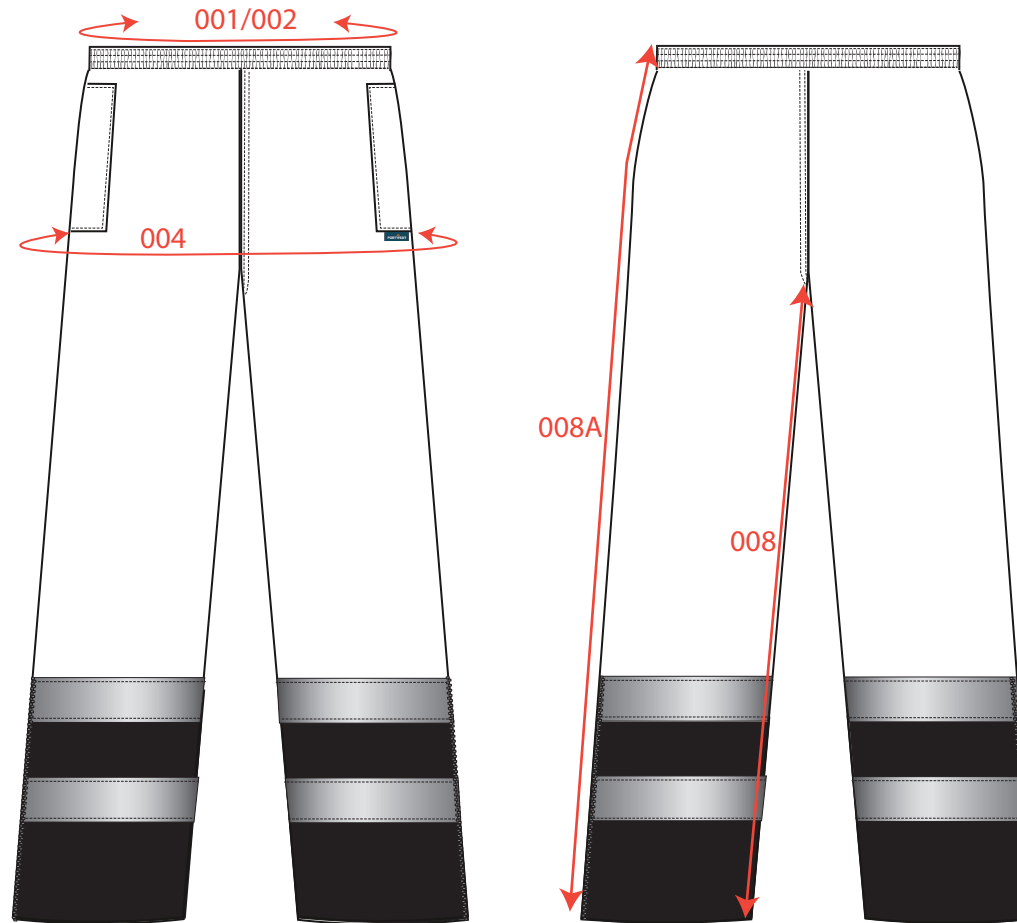

STYLE NO:	S598	DESCRIPTION:	Hi-Vis Lined Rain Trousers
-----------	------	--------------	----------------------------

To Fit Waist:		76-80	84-88	92-96	100-104	108-112	116-120	124-128
		S	M	L	XL	XXL	3XL	4XL
Waist Relaxed	<b>001</b>	68	76	84	92	100	108	116
Waist Stretched	<b>002</b>	114	122	130	138	146	154	162
Outside Leg (Inc. Wasitband)	<b>008A</b>	113	114	115	116	117	118	119
Inside Leg	<b>008</b>	78	78	78	78	78	78	78
Seat	<b>004</b>	118	126	134	142	150	158	164