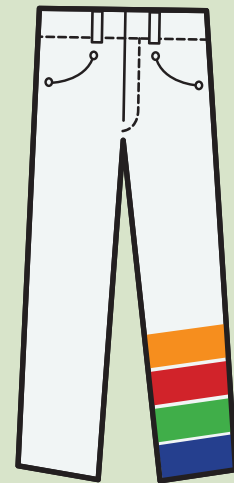

Size conversions

Men's Neck

	S		M		L		XL		XXL		3XL		4XL	
Metric (cm)	37	38	39	41	42	43	44	46	47	48	50	51		
Imperial (inches)	14.5	15	15.5	16	16.5	17	17.5	18	18.5	19	19.5	20		

Men's Chest

	XS			S		M		L		XL			XXL		3XL		4XL		5XL		6XL		7XL				
Metric (cm)	80	84	88	92	96	100	104	108	112	116	120	124	128	132	136	140	144	148	152	156	160	164	168	172	176	180	184
Imperial (inches)	32	33	34	36	38	40	41	42	44	46	47	48	50	52	54	55	56	58	60	62	64	65	66	67	69	71	73
Euro	40	42	44	46	48	50	52	54	56	58	60	62	64	66	68	70	72	74	76	78	80	82	84	86	88	90	92
Leisurewear	S			M		L		XL		XXL		3XL															

Men's Waist

	XS		S		M		L		XL		XXL		3XL		4XL		5XL		
Metric (cm)	68	72	76	80	84	88	92	96	100	104	108	112	116	120	124	128	132	136	140
Imperial (inches)	26	28	30	32	33	34	36	38	40	41	42	44	46	47	48	50	52	54	56
Euro - DE, NL, BE	42	44	46	48	50	52	54	56	58	60	62	64	66	68	70	72	74		
Euro - FR, ES, PT	34	36	38	40	42	44	46	48	50	52	54	56	58	60	62	64	66	68	70

Ladies' Bust

	XS			S		M		L		XL		XXL		3XL		4XL	
Metric (cm)	72	76	80	84	88	92	96	100	104	108	112	116	120	124	128	132	136
Imperial (inches)	28	30	32	33	34	36	38	40	41	42	44	46	47	48	50	52	54
Euro - DE, BE, NL, NO, SV, DK	32	34	36	38	40	42	44	46	48	50	52	54	56	58			
Euro - FR, ES, PT	34	36	36/38	40	42	44	46/48	48	50	52	54	56	58	60			
Italy - IT	36	38	40	42	44	46	46	50	52	54	56	58	60	62			
UK				8	10	12	14	16	18	20	22	24	26	28	30		

Ladies' Waist

	XS		S		M		L		XL		XXL		3XL		4XL			
Metric (cm)	60	64	68	72	76	80	84	88	92	96	100	104	108	112	116	120	124	128
Imperial (inches)	22	24	26	28	30	32	33	34	36	38	40	41	42	44	46	47	48	50
Euro - DE, BE, NL, NO, SV, DK	32/34	36	38	40	42	44	46	48	50	52	54	56	58	60	62	64		
Euro - FR, ES, PT	34/36	38	40	42	44	46	48	50	52	54	56	58	60	62	64	66		
Italy - IT	36/38	40	42	44	46	48	50	52	54	56	58	60	62	64	66	68		
UK		6	8	10	12	14	16	18	20	22	24	26	28					