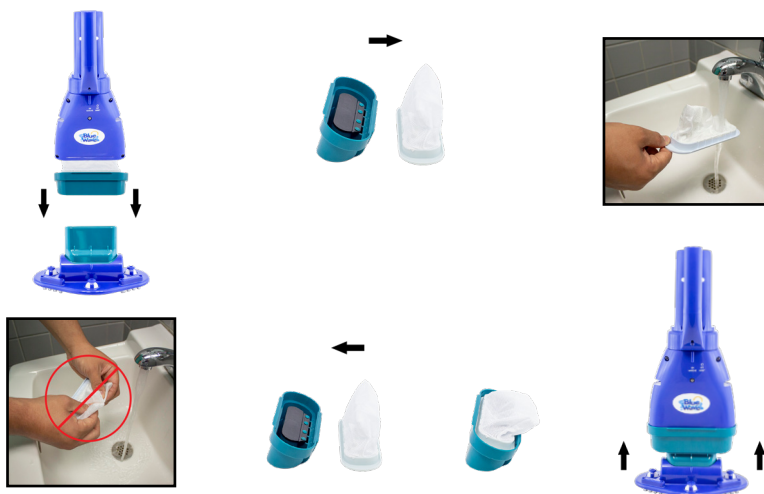

B

C

D

OPTIONAL - NOT INCLUDED
FACULTATIF - NON INCLUS
OPCIONAL - NO INCLUIDO

E

Push for ON / OFF.

Pousser pour MARCHÉ / ARRÊT.

Empuje para ENCENDIDO / APAGADO.

Submerge immediately after pushing ON.

Submerger immédiatement après avoir appuyé sur MARCHÉ.

Sumerja inmediatamente después de presionar ENCENDIDO.

F

Maintenance • Entretien • Mantenimiento

WaterTechCorp.com