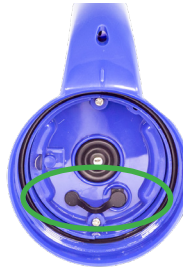

POOL BLASTER® FUSION™ PV-5

QUICK START GUIDE GUIDE DE DÉMARRAGE RAPIDE GUÍA DE INICIO RÁPIDO

A

A.1

A.2

A.3

Adapter - Not included
Adaptateur - non inclus
Adaptador - No incluido

Charging time: 4 hours
Temps de charge: 4 heures
Tiempo de carga: 4 horas

B

C

D

OPTIONAL - NOT INCLUDED
FACULTATIF - NON INCLUS
OPCIONAL - NO INCLUIDO

E

Push for ON / OFF.

Pousser pour MARCHÉ / ARRÊT.

Empuje para ENCENDIDO / APAGADO.