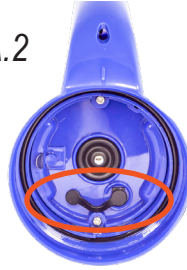

POOL BLASTER® FUSION™ PV-5

QUICK START GUIDE GUIDE DE DÉMARRAGE RAPIDE GUÍA DE INICIO RÁPIDO

A

A.1

A.2

A.3

Adapter - Not included
Adaptateur - non inclus
Adaptador - No incluido

Charging time: 4 hours
Temps de charge: 4 heures
Tiempo de carga: 4 horas

B

C

D

OPTIONAL - NOT INCLUDED
FACULTATIF - NON INCLUS
OPCIONAL - NO INCLUIDO

E

Push for ON / OFF.

Pousser pour MARCHÉ / ARRÊT.

Empuje para ENCENDIDO / APAGADO.