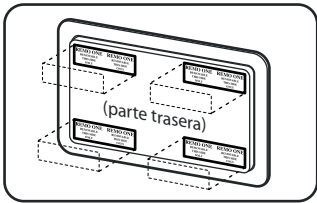

1 Fije el soporte del marcador

Elija una opción de montaje

A Almohadillas autoadhesivas

B Imanes

C Agarraderas de tela

iQ™ Whiteboard
 Installation Instructions
Tableau blanc iQ™
 Instructions d'installation
Tablero de borrado en seco iQ™
 Instrucciones de instalación

ACCO Brands (Returns Center)
 101 Bolton Ave 9E
 Booneville, MS 38829 USA
 Tel: 800-541-0094
 www.acco.com
 www.quartet.com

TM1107_8405115_REV3

1 Attach Marker Clip

Choose a Mounting Option

A Self-Stick Pads