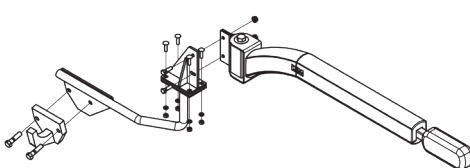

3298 Case IH 71, 72 & 89 Magnum Series
 Nite-Gard™ Warning Light System

PN: 2660

PN: 3242

PN: 3243

PN: 3244

PN: 3245

PN: 3258

PN: 3298